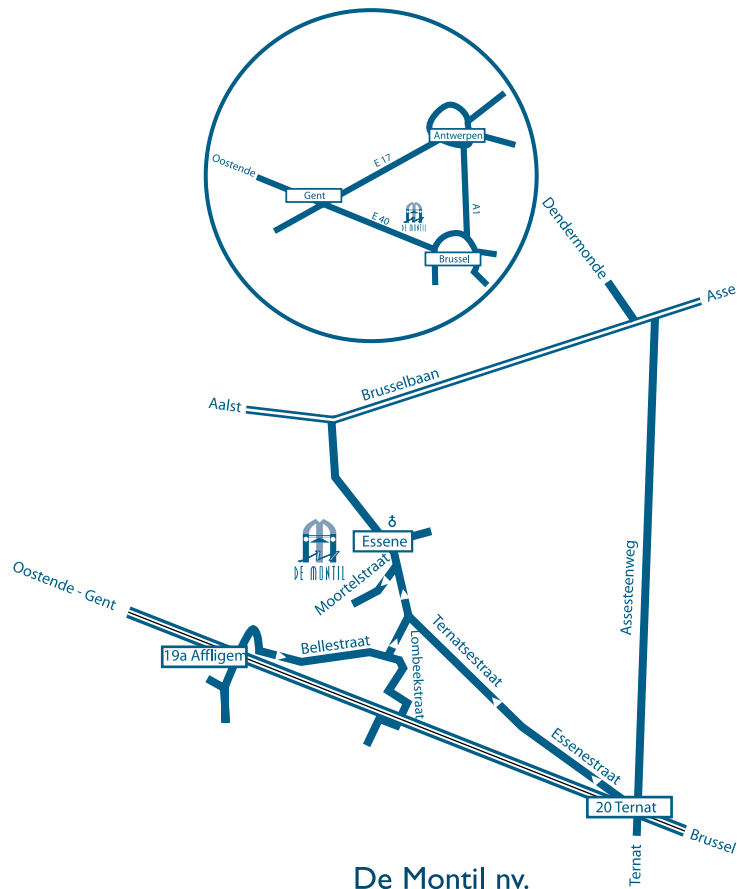

Autosnelweg E40, tussen afrit nr. 20 Ternat en nr. 19a Affligem.
Gratis Parking. Gans het jaar geopend.

Autoroute E40, entre la sortie n° 20 Ternat et la sortie n° 19a Affligem.
Parking privé gratuit. Ouvert toute l'année.

Motorway E40 between exit no. 20 Ternat and exit no. 19a Affligem.
Free private parking lot. Open all year round.

De Montil nv.
Moortelstraat 8
1790 Essene

T. 02 583 00 70 - F. 02 583 00 80

www.demontil.com
info@demontil.com